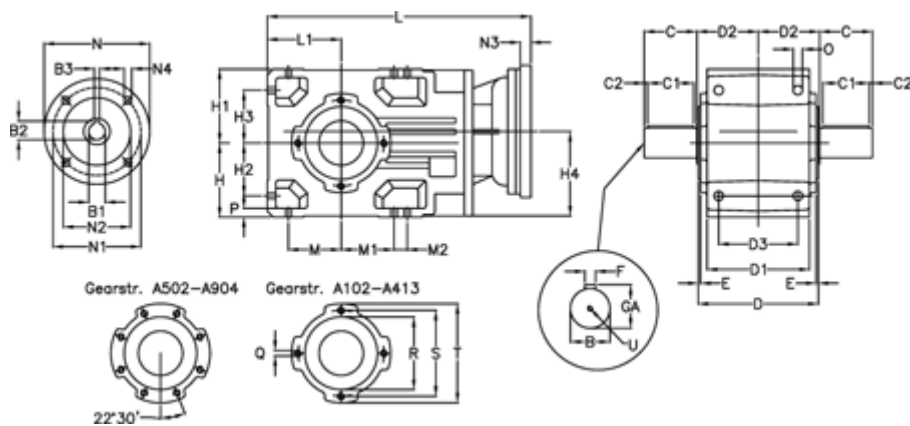

Article number: 296003515062225
 Description: Bevel helical gearbox
 A353UD-150,6-P71B5

Measures

| | | | | |
|-----------|---------------------------------|------------|------------|------------|
| B = 40 | D1 = 166 | H1 = 100 | M2 = 11 | Q = M10x17 |
| B1 = 14 | D2 = 89 | H2 = 73.0 | N = 160 | R = 110 |
| B2 = 16.3 | D3 = 135 | H3 = 73.0 | N1 = 130 | S = 130 |
| B3 = 5 | Description = A353 UD-xx P71 B5 | H4 = 114.0 | N2 = 110 | T = 150 |
| C = 70 | E = 3.5 | L = 417.0 | N3 = 5 | U = M12x28 |
| C1 = 60 | F = 12 | L1 = 100 | N4 = M8x16 | |
| C2 = 5.0 | GA = 43.0 | M = 73.0 | O = 12.0 | |
| D = 173 | H = 100 | M1 = 73.0 | P = 11 | |